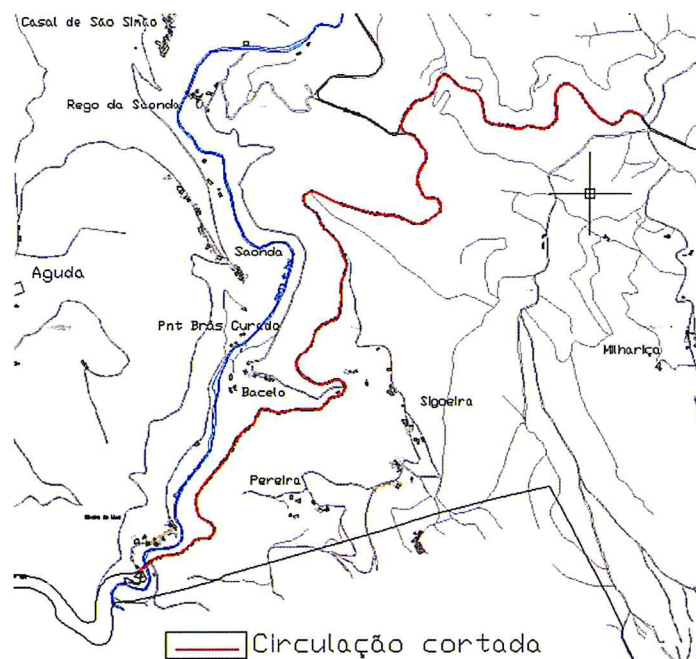

Aviso n.º 01/2019

Jorge Manuel Fernandes de Abreu, Presidente da Câmara Municipal de Figueiró dos Vinhos, avisa a população que em virtude da realização de um rali com passagem na Ex.EN 237, organizado pelo Núcleo de Desportos Motorizados de Leiria, no próximo dia 2 de fevereiro de 2019, haverá corte da circulação automóvel entre a Ribeira de Alge e o Marco – Aldeia Ana de Aviz, entre as 11h00 e as 18h00, facto para o qual solicitamos a melhor compreensão.