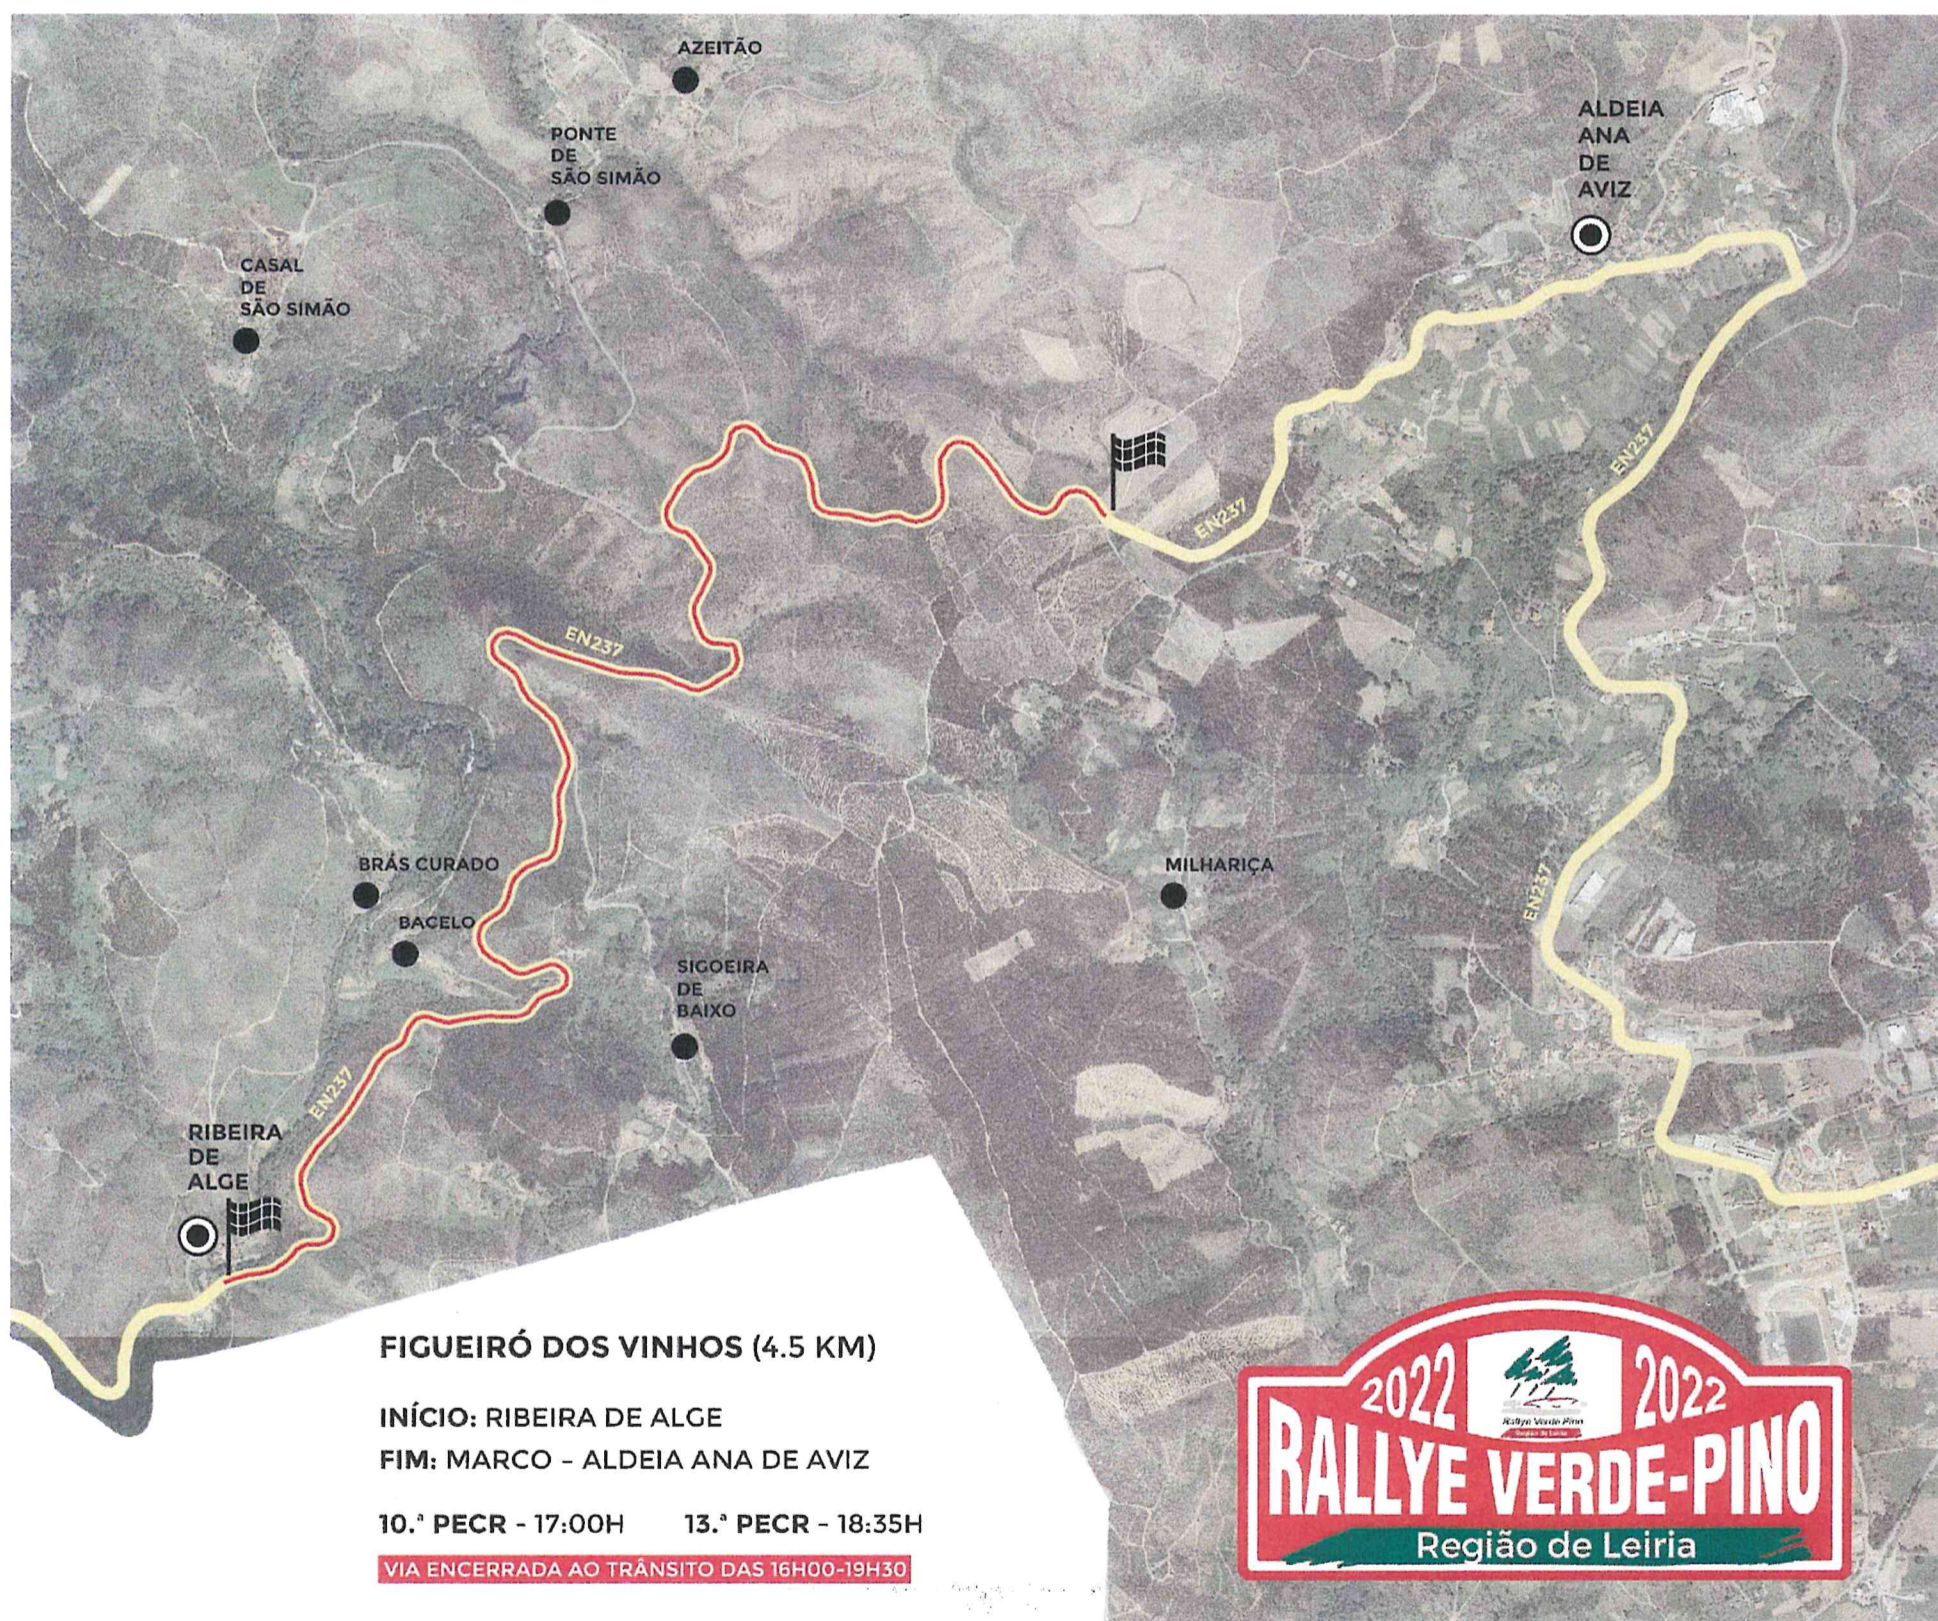

AVISO N.º 33 /2022

Jorge Manuel Fernandes de Abreu, Presidente da Câmara Municipal de Figueiró dos Vinhos, avisa a população que em virtude da realização da 13ª edição do Rallye Verde Pino Região de Leiria, com passagem na Ex. EN 237, organizado pelo NDML – Núcleo de Desportos Motorizados de Leiria, no próximo dia 12 de novembro de 2022, haverá corte da circulação automóvel, entre a Ribeira de Alge e o Marco – Aldeia Ana de Aviz, das 16h00 às 19h30.

Pelo incómodo causado pedimos a todos a melhor compreensão.

Paços do Município de Figueiró dos Vinhos, 04 de novembro de 2022

O Presidente da Câmara Municipal

Jorge Manuel Fernandes de Abreu