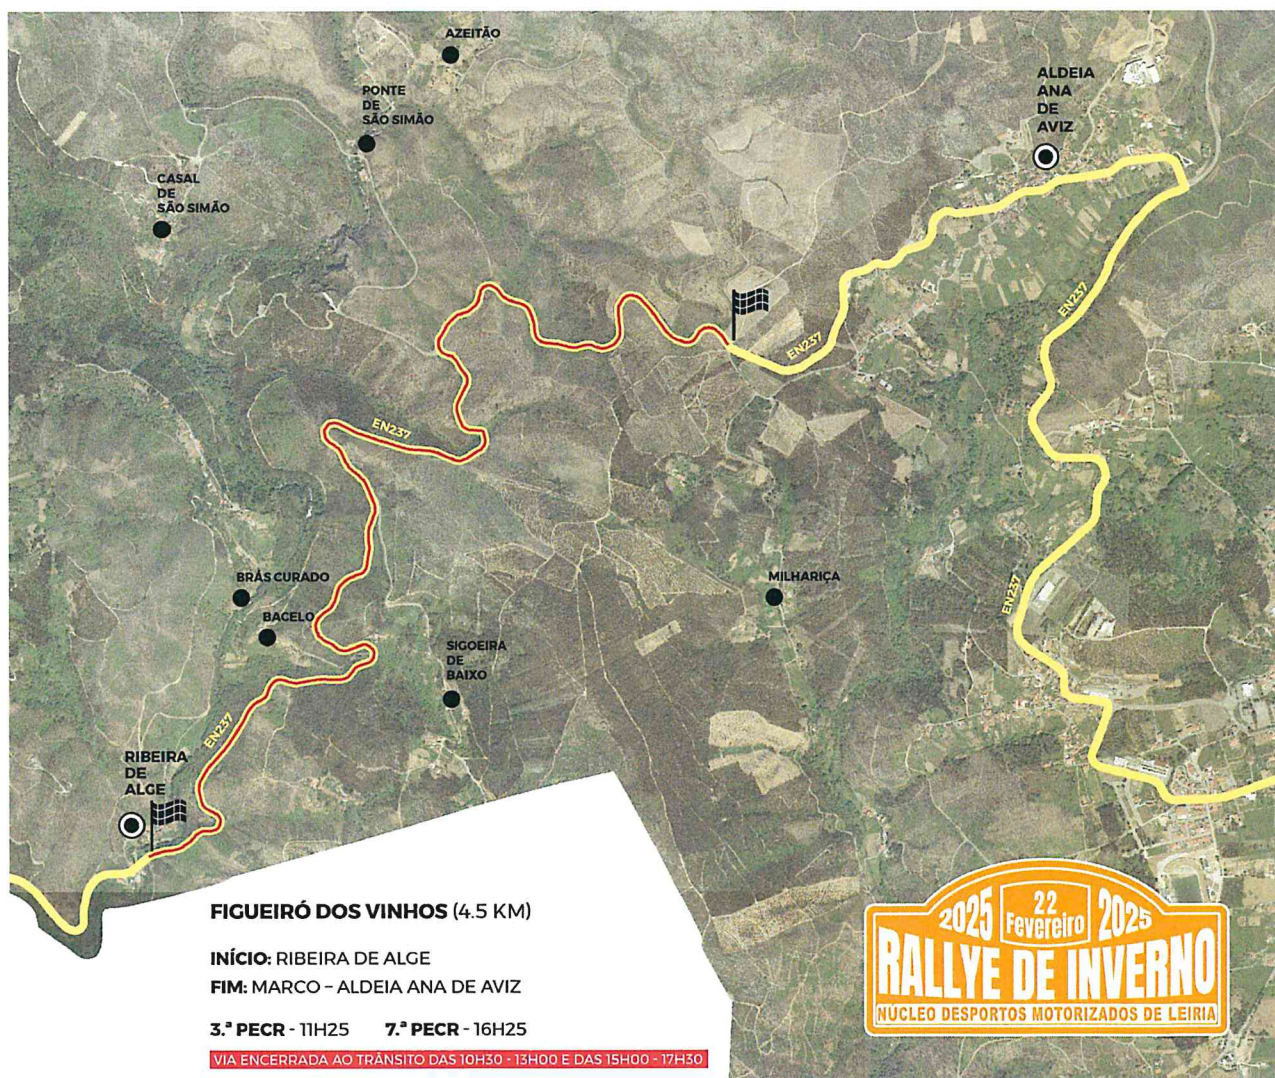

AVISO N.º 4 /2025

Jorge Manuel Fernandes de Abreu, Presidente da Câmara Municipal de Figueiró dos Vinhos, informa a população que em virtude da realização da 12.ª Regularidade Sport Plus do Rallye de Inverno, organizado pelo Núcleo de Desportos Motorizados de Leiria, com passagem na ex E.N.237, entre as localidades de Ribeira de Alge, Brás Curado, Bacelo, Sigoeira, Ponte de São Simão, Azeitão e Marco - Aldeia de Ana de Aviz, no próximo dia 22 de fevereiro de 2025, haverá corte da circulação automóvel, das 10h30 às 13h00 e das 15h00 às 17h30, com início em Ribeira de Alge e término em Marco – Aldeia de Ana de Aviz, conforme na imagem apresentada.

Pelo incómodo causado pedimos a todos a melhor compreensão.

Paços do Município de Figueiró dos Vinhos, 18 de fevereiro de 2025

O Presidente da Câmara Municipal

Jorge Manuel Fernandes de Abreu