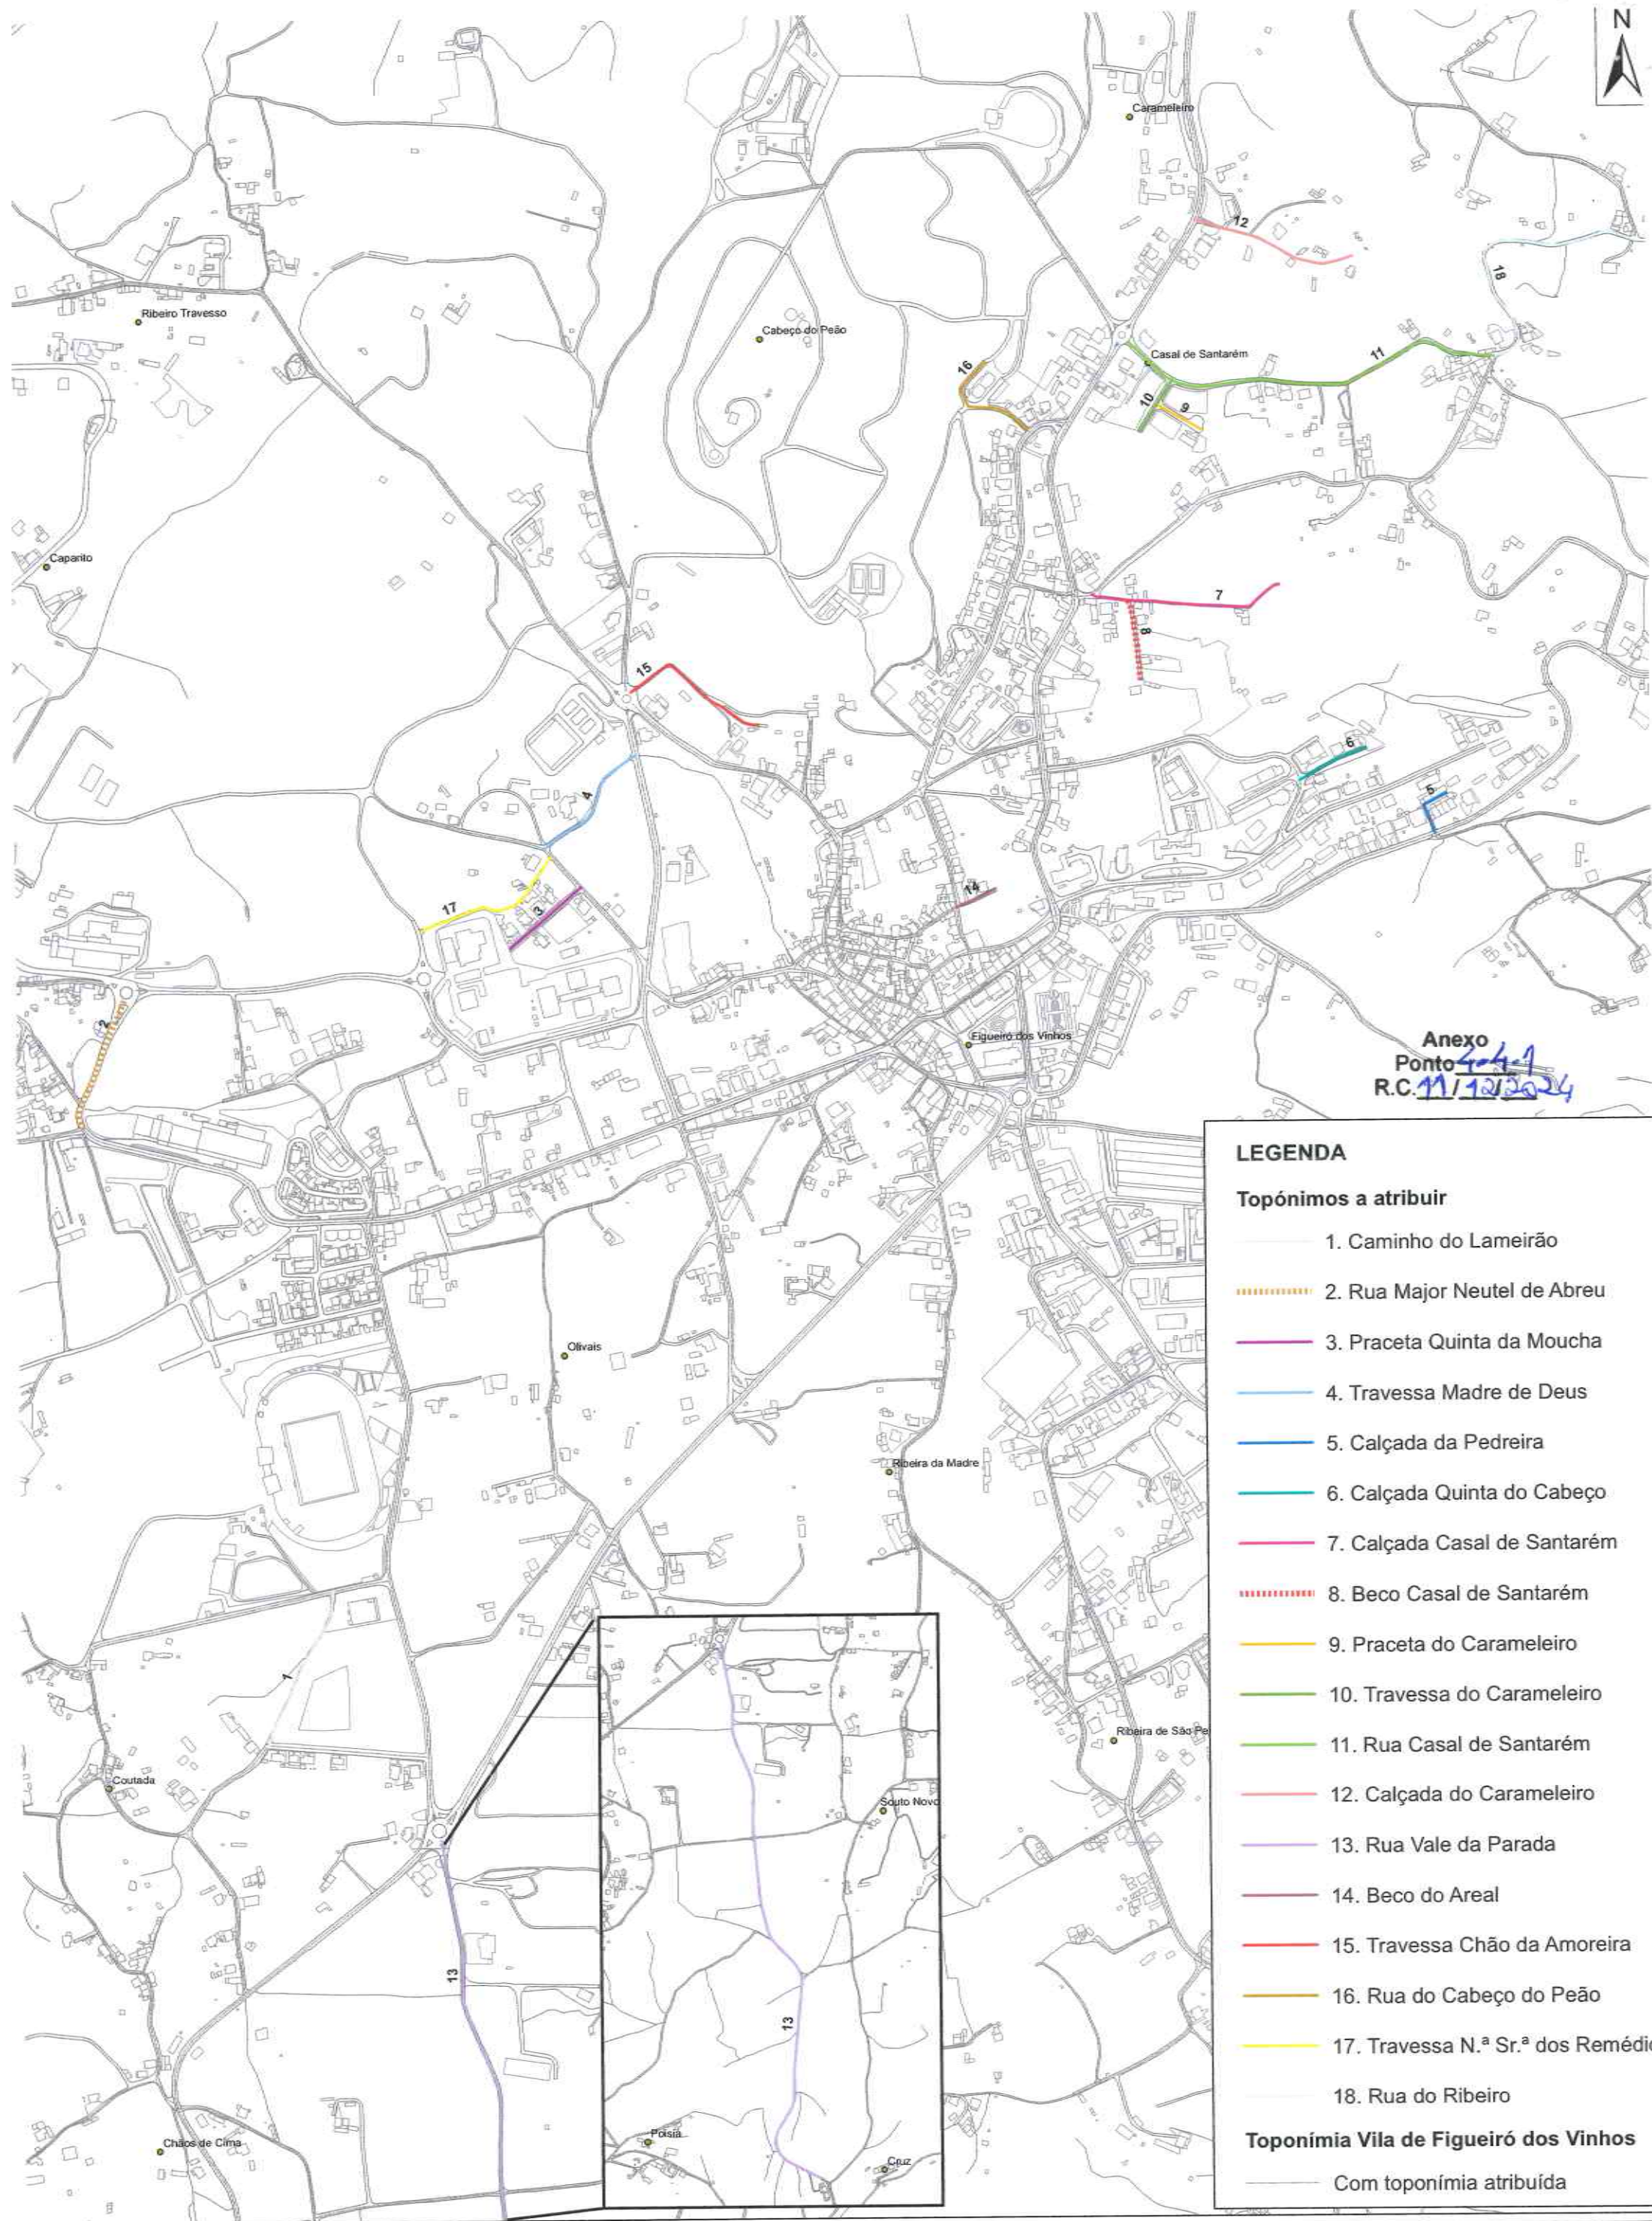

Vila de Figueiró dos Vinhos

- Novo topónimo - **Caminho do Lameirão**
- Novo topónimo - **Praceta Quinta da Moucha**
- Novo topónimo - **Travessa Madre de Deus**
- Novo topónimo - **Calçada da Pedreira**
- Novo topónimo - **Calçada Quinta do Cabeço**
- Novo topónimo - **Calçada Casal de Santarém**
- Novo topónimo - **Beco Casal de Santarém**
- Novo topónimo - **Praceta do Caramelheiro**
- Novo topónimo - **Travessa do Caramelheiro**
- Novo topónimo - **Rua Casal de Santarém**
- Novo topónimo - **Calçada do Caramelheiro**
- Novo topónimo - **Rua Vale da Parada**
- Novo topónimo - **Beco do Areal**
- Novo topónimo - **Travessa Chão da Amoreira**
- Novo topónimo - **Rua do Cabeço do Peão**
- Novo topónimo - **Travessa Nossa Sr.ª dos Remédios**

- Novo topónimo - **Rua do Ribeiro**
- Topónimo já atribuído - **Rua Major Neutel de Abreu** (redefinição de fim de rua).

Junto se anexa, ao presente Edital, as plantas identificativas.

Para constar e produzir efeitos legais, se publica o presente edital na internet, no sítio institucional da Câmara Municipal de Figueiró dos Vinhos, (www.cm-figueirodosvinhos.pt).

Paços do Município de Figueiró dos Vinhos, 13 de dezembro de 2024

O PRESIDENTE DA CÂMARA MUNICIPAL

(Jorge Manuel Fernandes de Abreu)

Anexo
Ponto 44.1
R.C. 11/12/2024

LEGENDA

Topónimos a atribuir

- 1. Caminho do Lameirão
- 2. Rua Major Neutel de Abreu
- 3. Praceta Quinta da Moucha
- 4. Travessa Madre de Deus
- 5. Calçada da Pedreira
- 6. Calçada Quinta do Cabeço
- 7. Calçada Casal de Santarém
- 8. Beco Casal de Santarém
- 9. Praceta do Caramelo
- 10. Travessa do Caramelo
- 11. Rua Casal de Santarém
- 12. Calçada do Caramelo
- 13. Rua Vale da Parada
- 14. Beco do Areal
- 15. Travessa Chão da Amoreira
- 16. Rua do Cabeço do Peão
- 17. Travessa N.^a Sr.^a dos Remédios
- 18. Rua do Ribeiro

Toponímia Vila de Figueiró dos Vinhos

- Com toponímia atribuída